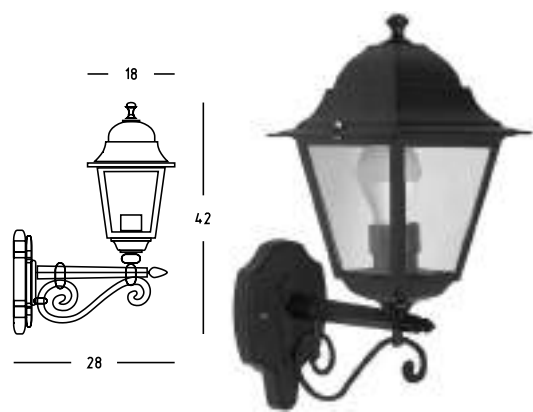

linea CHARME

⊕ IP43 ⚡ CE

Lanterne e lampioni per esterni in alluminio pressofuso, diffusori in vetro, portalampada E27 in porcellana. Controbase e accessori di montaggio inclusi (lampada esclusa). Colore nero.

Mod. Alto 28x42H cm

cod.50094 € 25,80