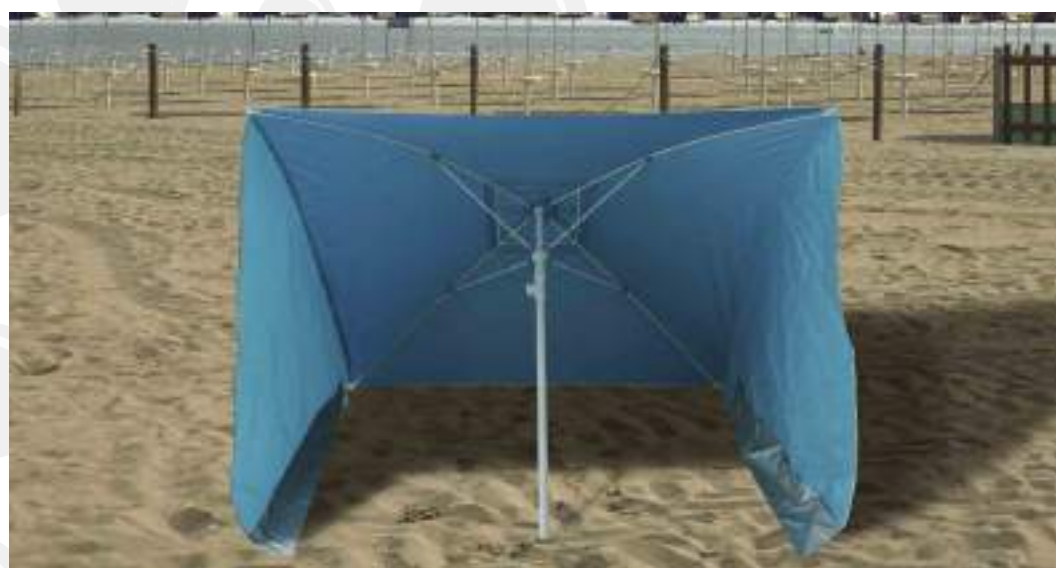

per Iseo/Corvara 404/412x211 cm cod.96886 P58232 € 32,00

per Iseo/Corvara 549x274 cm cod.28655 P58378 € 70,00

30

Appenditutto per ombrelloni spiaggia, per diametri 22-32 mm.

colore blu **cod.99975** € 1,98

Picchetti ABS, 420 mm, Ø 25/22 mm

colori assortiti **cod.55503** € 2,40

Ombrellone spiaggia con pareti. Palo acciaio Ø 28/32 mm. Telo in poliestere/PVC
Fattore protezione UV50+ UPF 98% Con antivento. Completo di trasportino. Colore blu