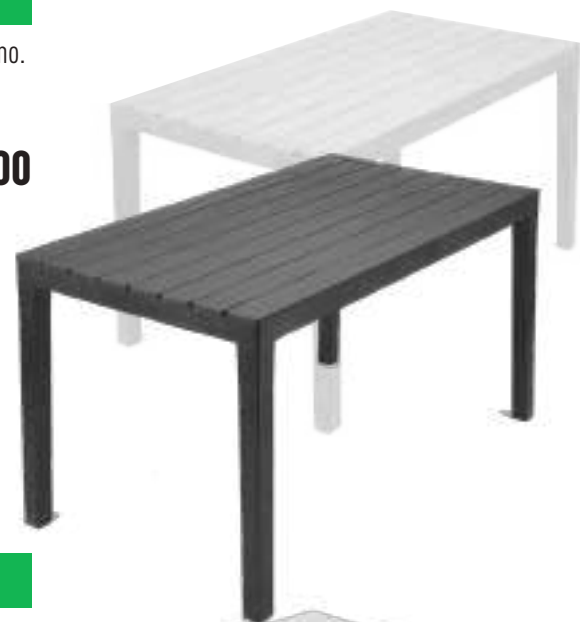

BALI

Tavolo componibile quadrato in polipropilene.
Effetto legno - 78x78x72H cm

antracite	cod.25895	€ 64,00
bianco	cod.26981	€ 62,00

SUMATRA

Tavolo rettangolare in polipropilene effetto legno.
138x78x72H cm

antracite	cod.14212	€ 82,00
bianco	cod.14213	

KOMODO

Sedia pieghevole in polipropilene. Effetto legno
44x41x78H cm

bianco	cod.28820	€ 19,80
antracite	cod.16273	

SAMOA

Set mobili patio. Struttura in polywood colore bianco