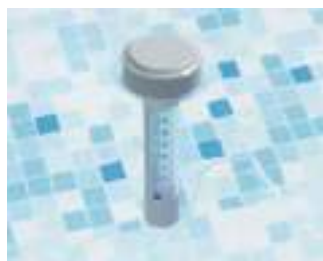

ACCESSORI PISCINA

Termometro galleggiante con cordicella

cod.51047
P58072 **€ 6,00**

Strisce test 3 funzioni: cloro, ph, alcalinità

confezione 50 pz cod.51044
P58142 **€ 9,00**

Distributore galleggiante pastiglie cloro. Con manopola di regolazione. 12 Ea 5,4kg

16,5 cm cod.55640
P58071 **€ 10,40**