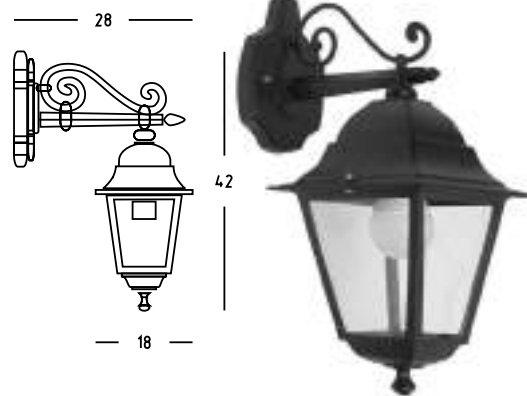

Mod. Basso 28x42H cm

cod.50095 € 28,00