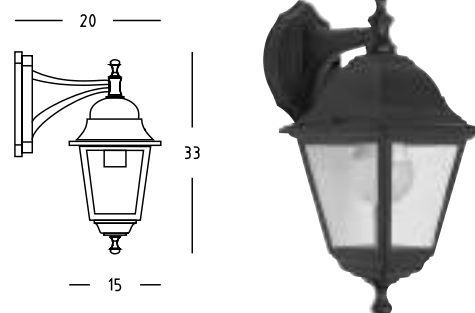

Mod. Mini Basso 20x33H cm

cod.50063 € 19,80